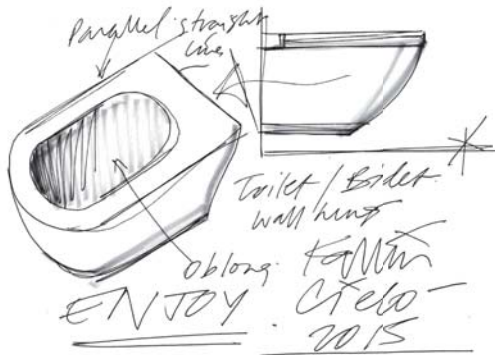

"Per me è importante che il risultato del mio lavoro e della mia collaborazione con un committente sia qualcosa che si relazioni con l'utente finale e che instauri un rapporto diretto con il consumatore. Il mio obiettivo in tutto quello che intraprendo è rendere il mondo più bello e creare prodotti e ambienti che si distinguono per il buon design e che sono provocatori e avvincenti ma allo stesso tempo rassicuranti."

FAMIN

"It is important to me that the result of my work, and my collaboration with a client, manifest into something that will connect with the user, and sustain relationships with the consumer. Beautifying the world, and creating well designed, provocative, stimulating yet calming products and environments is the impetus for everything I embark on."